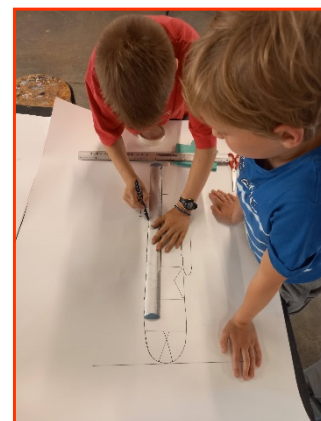

TITRE Exposition des travaux des enfants

DATE Samedi 17 Septembre 2022

HEURE 14h à 18h

LIEU ÉSAD •Valence - Ateliers des Ateliers Tous Publics - place des Beaux-Arts - 26000 VALENCE

DESCRIPTION Sylvie GARRAUD, enseignante aux Ateliers Tous Publics, propose les travaux des enfants effectués durant l'année 2021-2022 dans le cadre des ateliers du mercredi et des stages pour enfants.

COORDONNEES 04 75 79 24 00 -

valence@esad-gv.fr

TITRE Ateliers découverte « Expérience en famille »

DATE Mercredi 14 Septembre 2022

HEURE 10h à 12h / 14h à 16h

LIEU ÉSAD •Valence - Ateliers des Ateliers Tous Publics - place des Beaux-Arts - 26000 VALENCE

DESCRIPTION Sylvie GARRAUD, enseignante aux Ateliers Tous Publics, ouvre son atelier une après-midi pour une expérience parents/enfants.

Sur inscription - Gratuit

COORDONNEES 04 75 79 24 00 - valence@esad-gv.fr