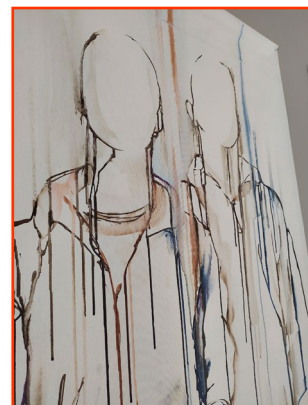

PROGRAMME

JOURNÉES DU PATRIMOINE

ÉSAD • Grenoble • Valence

ÉSAD • Grenoble

TITRE Exposition hommage à Yves-René DESHAIRS

DATE Samedi 17 Septembre 2022

HEURE 14h à 18h

LIEU Ateliers Tous Publics - 3 rue Federico Gracia Lorca - 38000 GRENOBLE

DESCRIPTION Yves-René Deshairs, artiste plasticien et enseignant à l'ÉSAD •Grenoble a disparu le 15 novembre 2021. L'école lui rend hommage à travers cette exposition qui présente quelques-unes de ses œuvres et des témoignages des personnes qui l'ont côtoyé.

COORDONNEES 04 76 86 61 30 - grenoble@esad-gv.fr