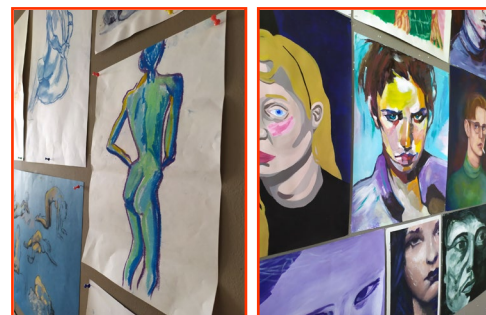

TITRE Exposition des pratiques amateurs

DATE Samedi 17 Septembre 2022

HEURE 14h à 18h

LIEU Ateliers Tous Publics - 3 rue Federico Gracia Lorca - 38000 GRENOBLE

DESCRIPTION L'exposition recense tous les travaux effectués par les auditeurs petits et grands dans le cadre des Ateliers Tous Publics pendant l'année 2021-2022 (peinture, sculpture, -- aquarelle, gravure, photographie...).

COORDONNEES 04 76 86 61 30 - grenoble@esad-gv.fr