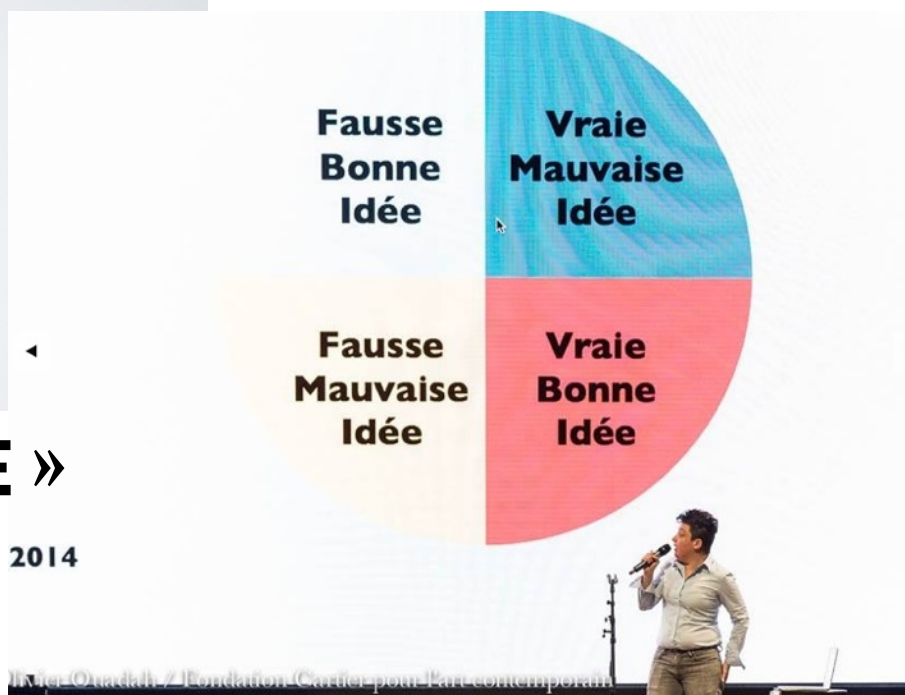

MAGASIN

Mauvaise
Idée

Bonne
Idée

1998

« STAND UP COMÉDIE » DE BETTINA ATALA MARDI 21 OCTOBRE

2014

Quoi : Stand Up Comédie
Qui : Bettina Atala
Quand : mardi 21 octobre à 19h
Où : Auditorium du MAGASIN
Durée : 1h10
Entrée libre (dans la limite des places disponibles)

Le MAGASIN accueille en partenariat avec l'ESAD •Grenoble •Valence « Stand up Comédie » de Bettina Attala à 19h dans l'auditorium.

« Stand up Comédie » est un solo pendant lequel Bettina Atala explique les ficelles de la comédie tout en racontant des aventures de sa vie personnelle. Les étapes de la fabrication d'un spectacle sont dévoilées, de la recherche d'idées aux rendez-vous avec les programmeurs, en passant par les techniques d'écriture.