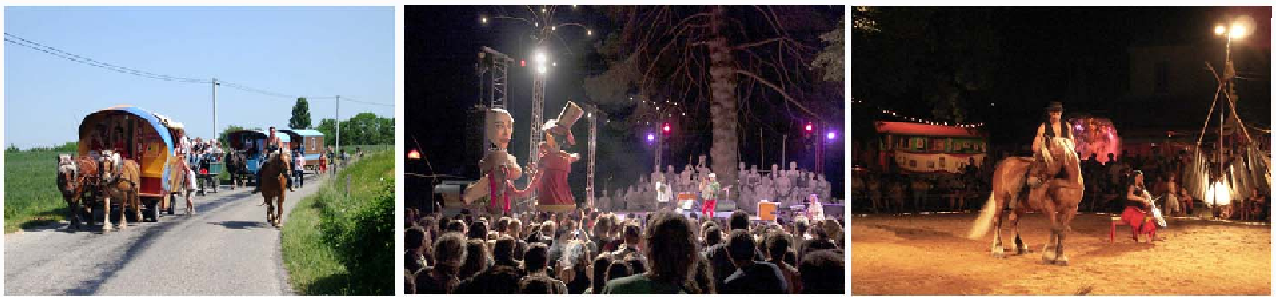

# APPEL A PROJET

Etudiants des Beaux-Arts de Valence

**FESTIVAL OASIS BIZZ'ART 2015**  
**CREATION ART NATURE / LAND'ART**

« L'Empreinte »

*Dans le cadre du festival de l'Oasis Bizz'Art, festival multidisciplinaire et indiscipliné, la Bizz'Art Nomade lance un appel à projet, portant sur la réalisation d'œuvres Art Nature ou Land'Art.*

## Présentation du festival

Depuis 1991, la Bizz'Art Nomade imagine des événements surprenants, ouverts aux cultures du monde, aux métissages et aux différentes formes de créations artistiques contemporaines : musique, cirque, chant, danse, arts plastiques, audiovisuel, théâtre de rue, prestations équestres...

Elle inscrit ses événements pluridisciplinaires sur des sites historiques, naturels, ruraux et urbains.

Ses projets réunissent amateurs et professionnels d'origines culturelles et sociales les plus diverses, dans un esprit de convivialité, de rencontre et de partage. Chaque manifestation orchestrée par l'association est une véritable aventure humaine, invitant le public à devenir acteur plutôt que simple consommateur.

## Thématique

La Bizz'Art Nomade axera son thème autour de « L'Empreinte », celle de l'exil et celle de l'homme laissée sur son territoire. Nous vous invitons à venir créer sur le site du festival, pendant 15 jours, en pleine nature entre rivière et champs, entre arbres et clairière, des œuvres d'Art Nature (Land'Art). Le but est de magnifier la nature, montrer sa fragilité et sa force, sensibiliser le public, rendre magique ce site par vos créations.