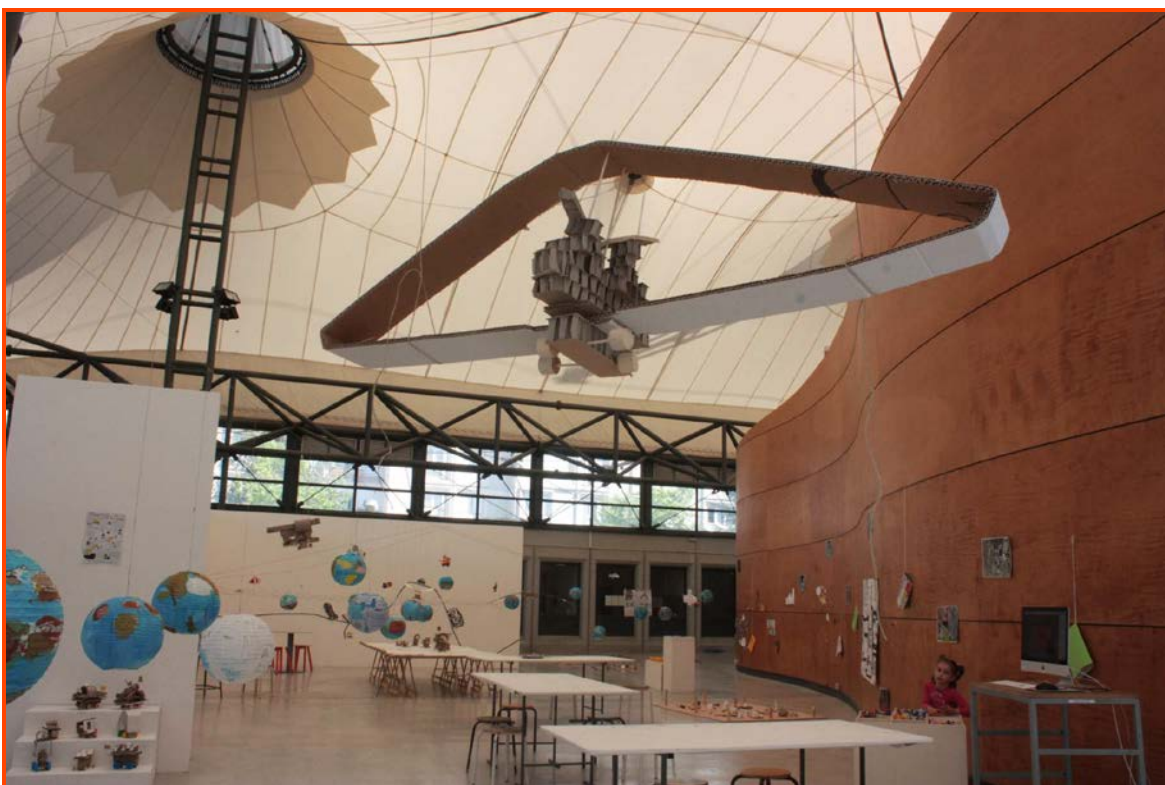

D<sup>te</sup> Du 24 avril au 3 mai 2017

Obj. Communiqué de presse

Réf. Exposition *La tête en l'air (Aire de jeu #6)*

Depuis plusieurs années, durant les vacances de printemps, les ateliers tous publics de l'ÉSAD •Valence proposent des stages artistiques pour enfants, suivis d'une exposition ouverte à tous.

Cette année, les stages organisés durant la première semaine (du 18 au 21 avril) permettront à trois groupes d'enfants de 6 à 12 ans de réaliser des dessins et des constructions jouant avec l'espace, l'équilibre, la lumière et les courants d'air : mobiles, acrobates, balançoires, funambules, libellules, nuages, maisons dans le ciel, ovnis...

Ces stages déboucheront ensuite sur une exposition aérienne de toutes les réalisations dans le hall de l'ÉSAD •Valence, sous le grand chapiteau. Cette exposition sera participative : les visiteurs seront invités à découvrir et à participer en famille, seul ou en groupe, à des activités artistiques (dessins, volumes, constructions) pour faire évoluer et grandir l'exposition.

Vue de l'exposition *Voyage en ville... et plus loin encore*, avril 2016, ÉSAD •Valence.

L'exposition *La tête en l'air* a lieu du 24 avril au 3 mai 2017 à l'ÉSAD •Valence ; elle est ouverte du lundi au vendredi de 9h00 à 12h00 et de 14h00 à 17h00 (entrée libre).