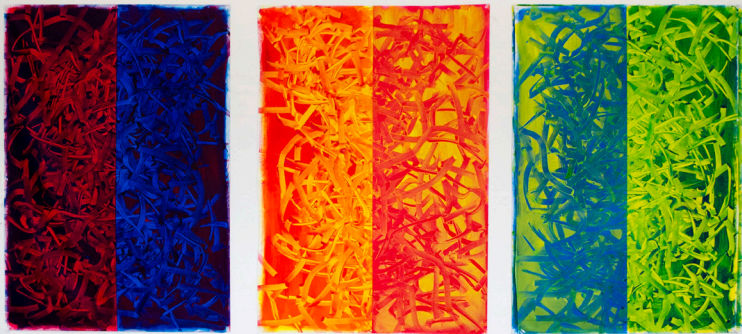

Fabien Bonzi

Slidesample

No Way Out Blackout

Exposition du 27 novembre au 24 janvier 2015

Fabien Bonzi

Slidesample

No Way Out Blackout

Les toiles de Fabien Bonzi sont des échantillons de glisse. Des aperçus d'une culture jeune et citadine en quête d'expériences. L'artiste utilise un skate comme médium. L'objet culte de la scène urbaine contemporaine est devenu son outil de travail dont il cherche sans relâche à révéler le potentiel encore inexploité.

Une toile étendue par terre, de préférence sur des lattes de parquet dont les formes s'incrusteront sur la toile ; des litres de peinture et, debout sur sa planche, l'artiste, s'évertuant à tracer des lignes dans la matière colorée.

L'artiste nous livre ainsi un mélange inconscient mais savamment dosé et sauvagement réinterprétés des œuvres de Pollock, Dubuffet et Soulage, en nous renvoyant à l'audace, la complexité et la matière de ces trois maîtres de la peinture contemporaine.

Slidesample ? L'idée est née en 2010, suivie des premières réalisations sur fond noir, la créativité du jeune artiste a fait le reste. Et tout y passe : fonds super texturés, monochromes nerveux ou dripping savant ; avec acrylique, gouache, peinture de revêtement de sol, goudron, peinture phosphorescente, mélanges en tout genre... Fabien Bonzi ne s'interdit rien et tente tout.