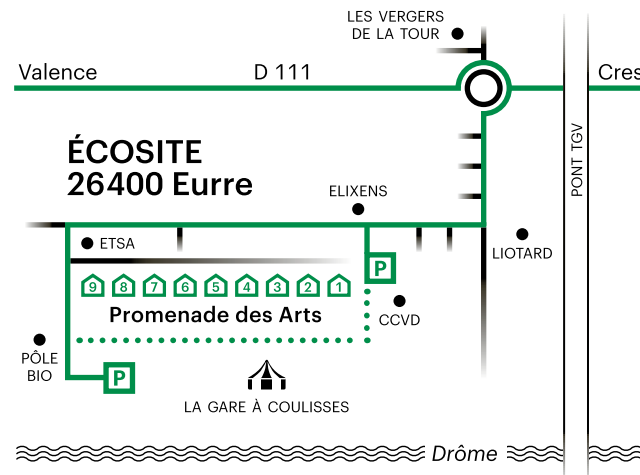

Atelier Roze A
Bijoux d'auteur
FB + Etsy: @AtelierRoze

Paskal Damange

Art contemporain

(A3)

Atelier 3
Djamila Hanafi
& Stéphane Ballouhey
Dessin, peinture,
volume, image, son
djamilahanafi.odexpo.com
06 81 53 96 65
Infos et inscription
pour atelier danse Butoh:
06 31 36 05 13

(A4)

Terre Yoga
Delphine Presles
Céramique & yoga
delphineteryoga.com
06 35 28 43 16
FB: @delphinepreslesceramic

Guillaume Cornuel

Plasticien fantaisiste
guillamecornuel.
wixsite.com/laguil-lutherie
FB: Laguil-Lutherie-Fantaisie

(A5)

La Marée Fougue
Emylie Erreip
Théâtre compagnie
www.mareefougue.com
mareefougue@gmail.com
FB: La Marée Fougue
Théâtre Compagnie

(A6)

LoveCr4ft
Marie-Paule Riou
Guêtres artisanales
& peinture
Atelier ouvert en semaine.
Infos pour les week-ends:
07 84 71 64 77
FB + Etsy: @1oveCr4ft

(A7)

Sceny
Yves Rougé
Peinture, sculpture
06 69 60 56 33
FB: @sceny

(A8)

Atelier 8
Isabelle Micaléff
Micro-édition de livres
d'artistes
fusain-rouge.blogspot.fr
micaléff.isabelle@orange
06 03 12 87 23
FB: @Ed-en-cours

(A9)

Système Sensible
Charlotte Gauvin
& Matthieu Meyer
Studio de design
graphique
systemesensible.fr

En décembre, les artistes de la *Promenade des Arts* ouvrent les portes de leurs *ateliers* au public et vous invitent à venir *découvrir* leurs diverses pratiques.

Au programme : projections, contes, spectacles, concert, ateliers, lectures, expositions...

Bienvenue!