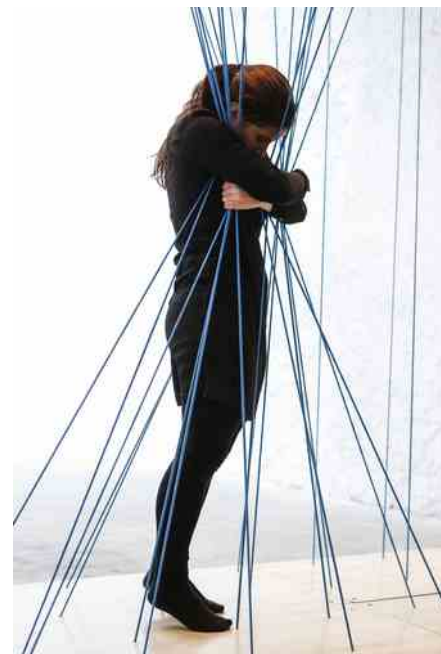

La compagnie Méduse vous souhaite une très belle année 2018 !!!

La compagnie s'est installée à la Ferme de Bressieux à Bassens (73) sur la saison 2017/2018. Dans le cadre de cet accueil, voici toute l'actualité de ce premier semestre !

Exposition Ondes

Forme in situ d'installations interactives avec performances, Ondes est une création entre le spectacle vivant et l'installation plastique où le public est amené à écouter, toucher, froter, tirer sur des câbles élastiques, tisser des liens entre formes et déformations, jouer avec les codes de l'art.

- **Vernissage (avec performances) le vendredi 2 février 19h30.**

Exposition ouverte au public du 3 février au 29 mars.

- **Temps performatifs Ondes :**

dimanche 25 mars 18h tous publics, Ferme de Bressieux
jeudi 25 janvier, collège de Maistre à Saint Alban Leysse

- **Actions de sensibilisation dans l'exposition Ondes:**

Ateliers (son, mouvement, lumière) autour du tendeur :

jeudi 8 février : classe de 3° et 5° du collège de Maistre de Saint Alban Leysse et de Notre Dame de la Vilette à la Ravoire.

Jeudi 8 et vendredi 9 mars : classe de CP, CE1 et CE2 de l'école du Chef lieu de Bassens

jeudi 8 mars : association Reg'art

jeudi 15 mars : Patients du CHS de Bassens

vendredi 9 février (18h30/21h) et samedi 10 février (10h/13h) : Temps dansé sur la notion d'élasticité à l'Endroit à Bassens ouvert à tous.

Au plaisir de vous voir aux temps performatifs et de vous immerger dans l'exposition Ondes avec nous !

Cie Méduse,

Laura Faguer, Carolina Zviebel, Camille Olivier et Virginie Frison.

Plus d'infos : <http://cie.meduse.free.fr>